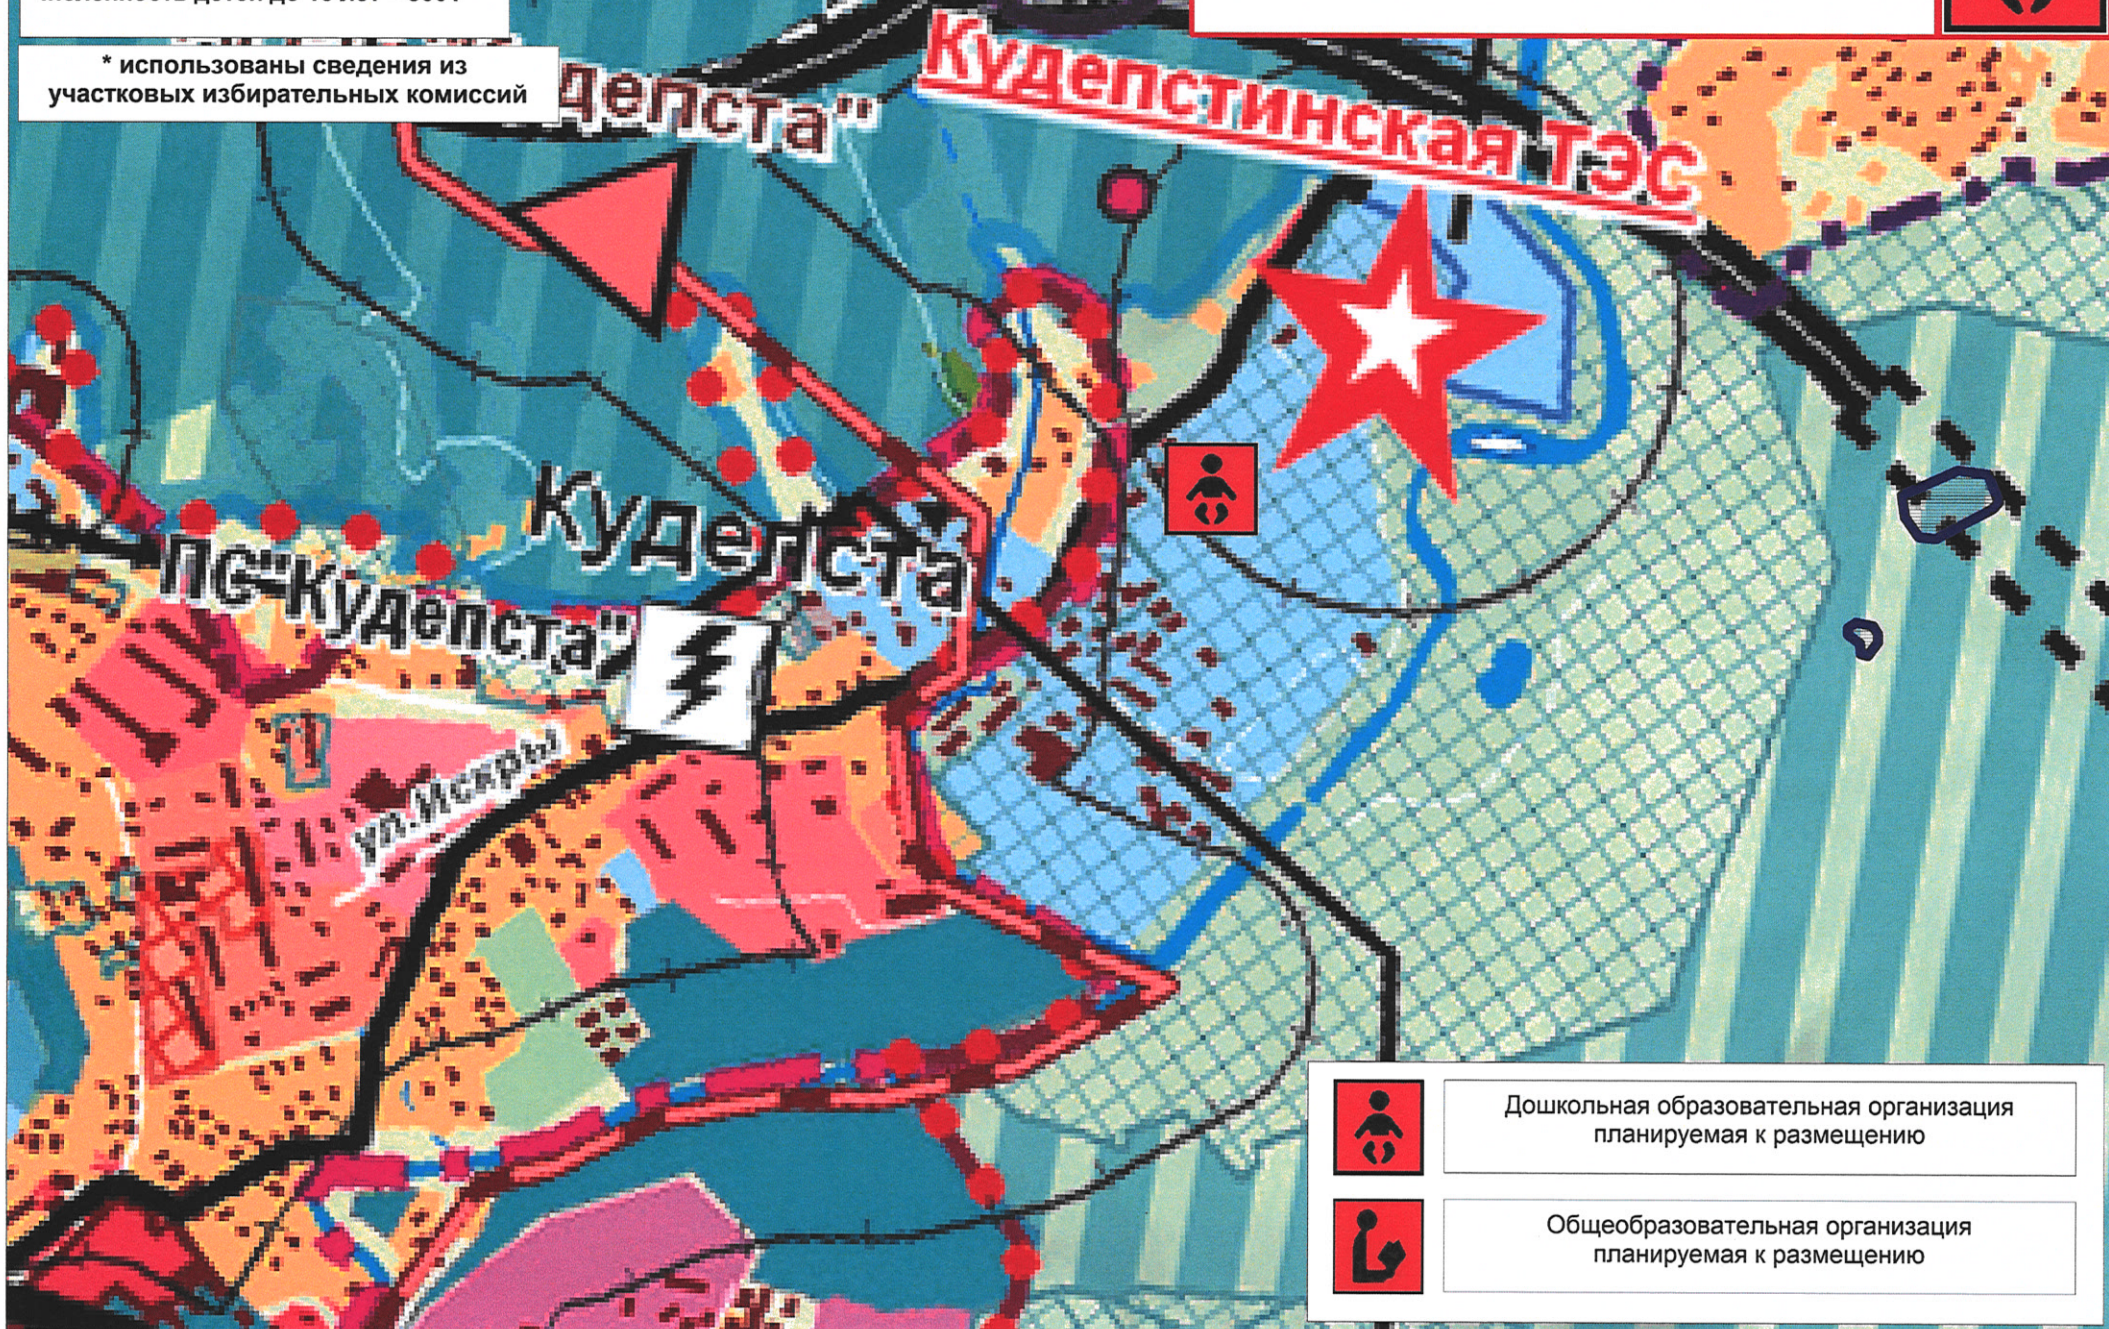

Хостинский район г. Сочи
микрорайон Кудепста
Численность жителей* – 8793
Численность детей до 18 лет – 3001

* использованы сведения из
участковых избирательных комиссий

На территории зу с КН 23:49:0401008:2449
площадью - 18 504 кв. м
ВОЗМОЖНО разместить ДДУ на 550 мест

Дошкольная образовательная организация
планируемая к размещению

Общеобразовательная организация
планируемая к размещению