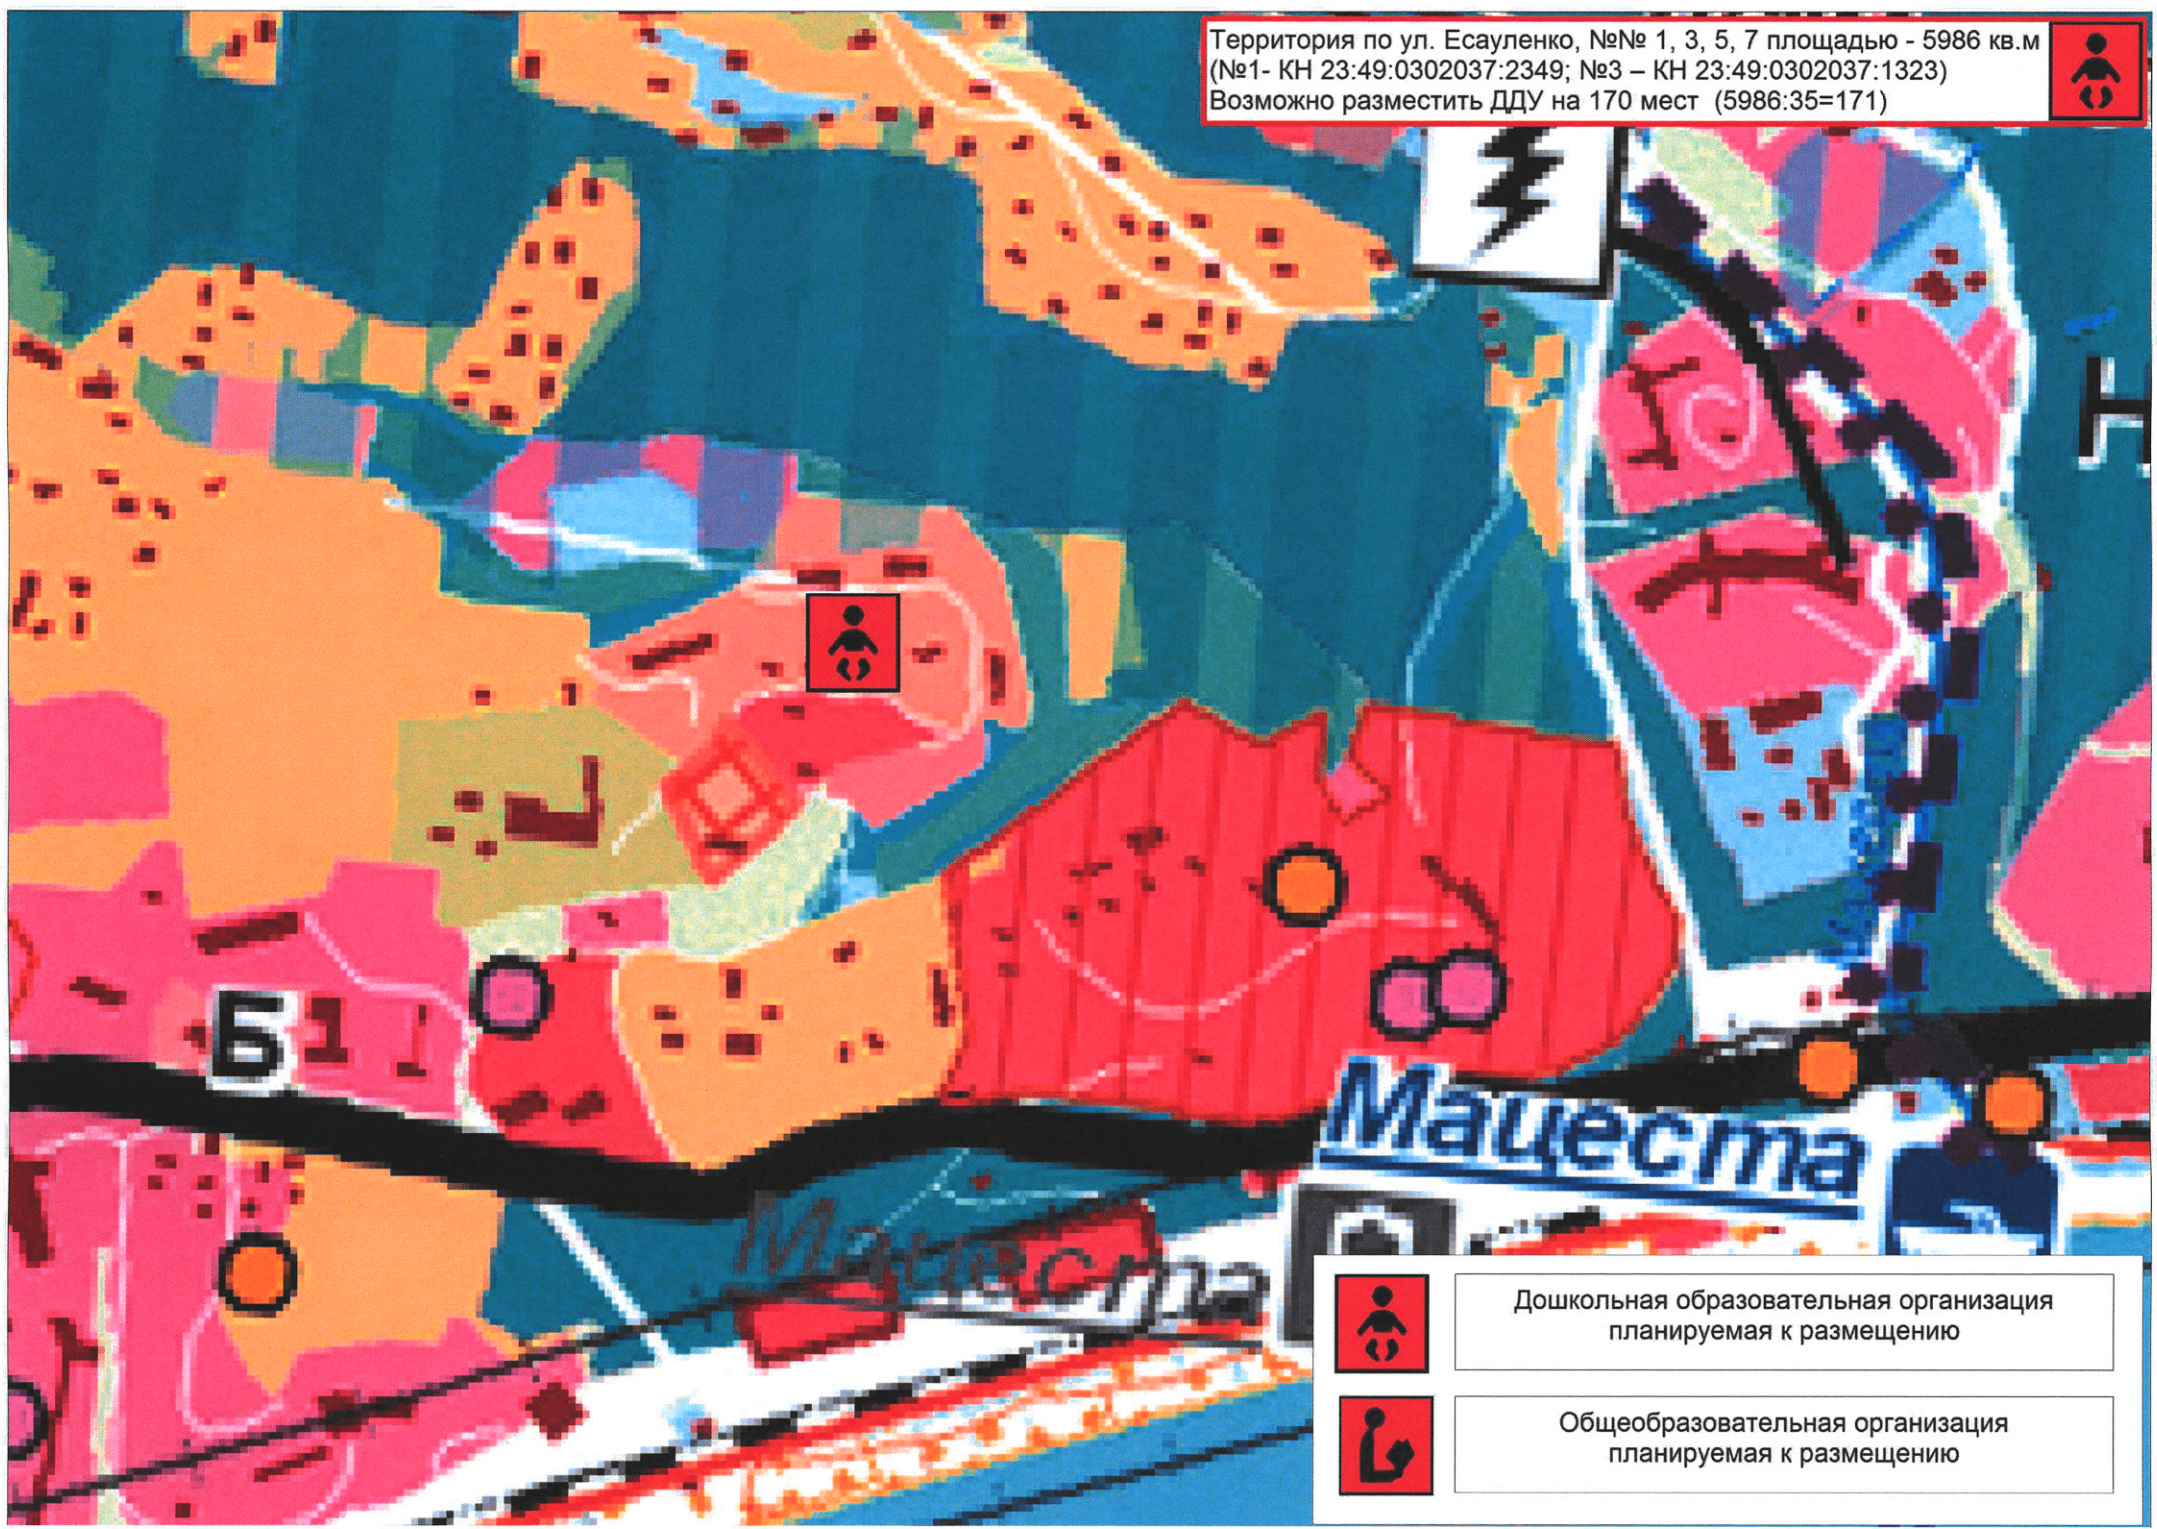

Территория по ул. Есауленко, №№ 1, 3, 5, 7 площадью - 5986 кв.м
(№1- КН 23:49:0302037:2349; №3 – КН 23:49:0302037:1323)
Возможно разместить ДДУ на 170 мест (5986:35=171)

Дошкольная образовательная организация
планируемая к размещению

Общеобразовательная организация
планируемая к размещению