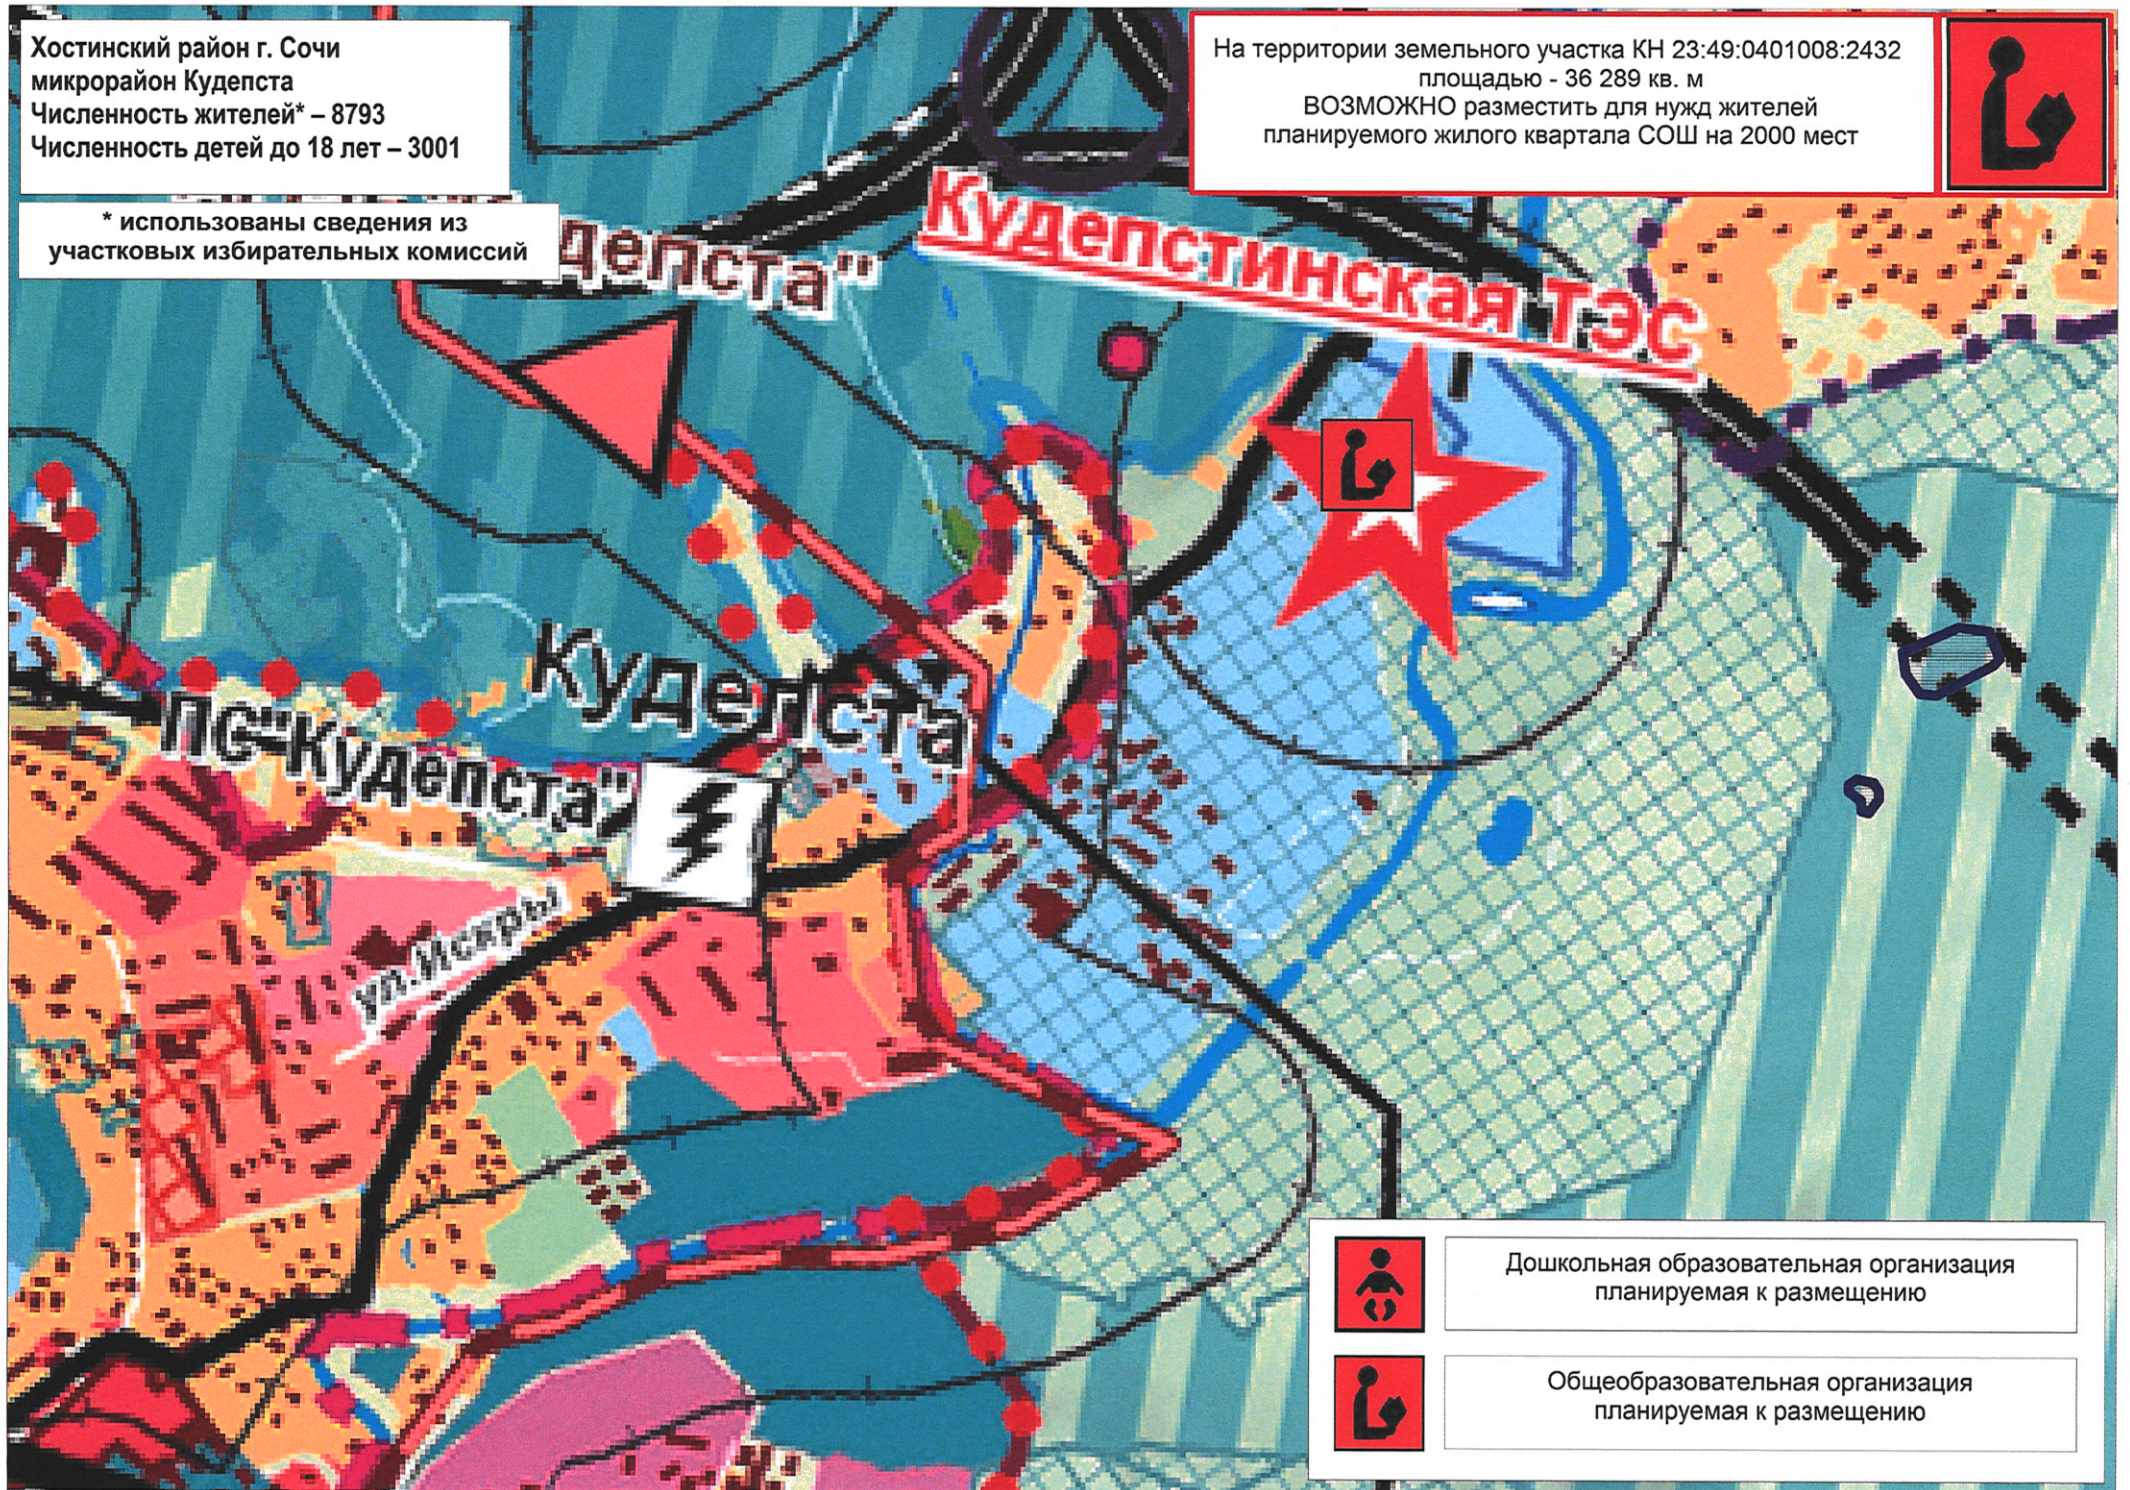

Хостинский район г. Сочи
микрорайон Кудепста
Численность жителей* – 8793
Численность детей до 18 лет – 3001

* использованы сведения из
участковых избирательных комиссий

На территории земельного участка КН 23:49:0401008:2432
площадью - 36 289 кв. м
ВОЗМОЖНО разместить для нужд жителей
планируемого жилого квартала СОШ на 2000 мест

Дошкольная образовательная организация
планируемая к размещению

Общеобразовательная организация
планируемая к размещению

Хостинский район г. Сочи
микрорайон Кудепста
Численность жителей* – 8793
Численность детей до 18 лет – 3001