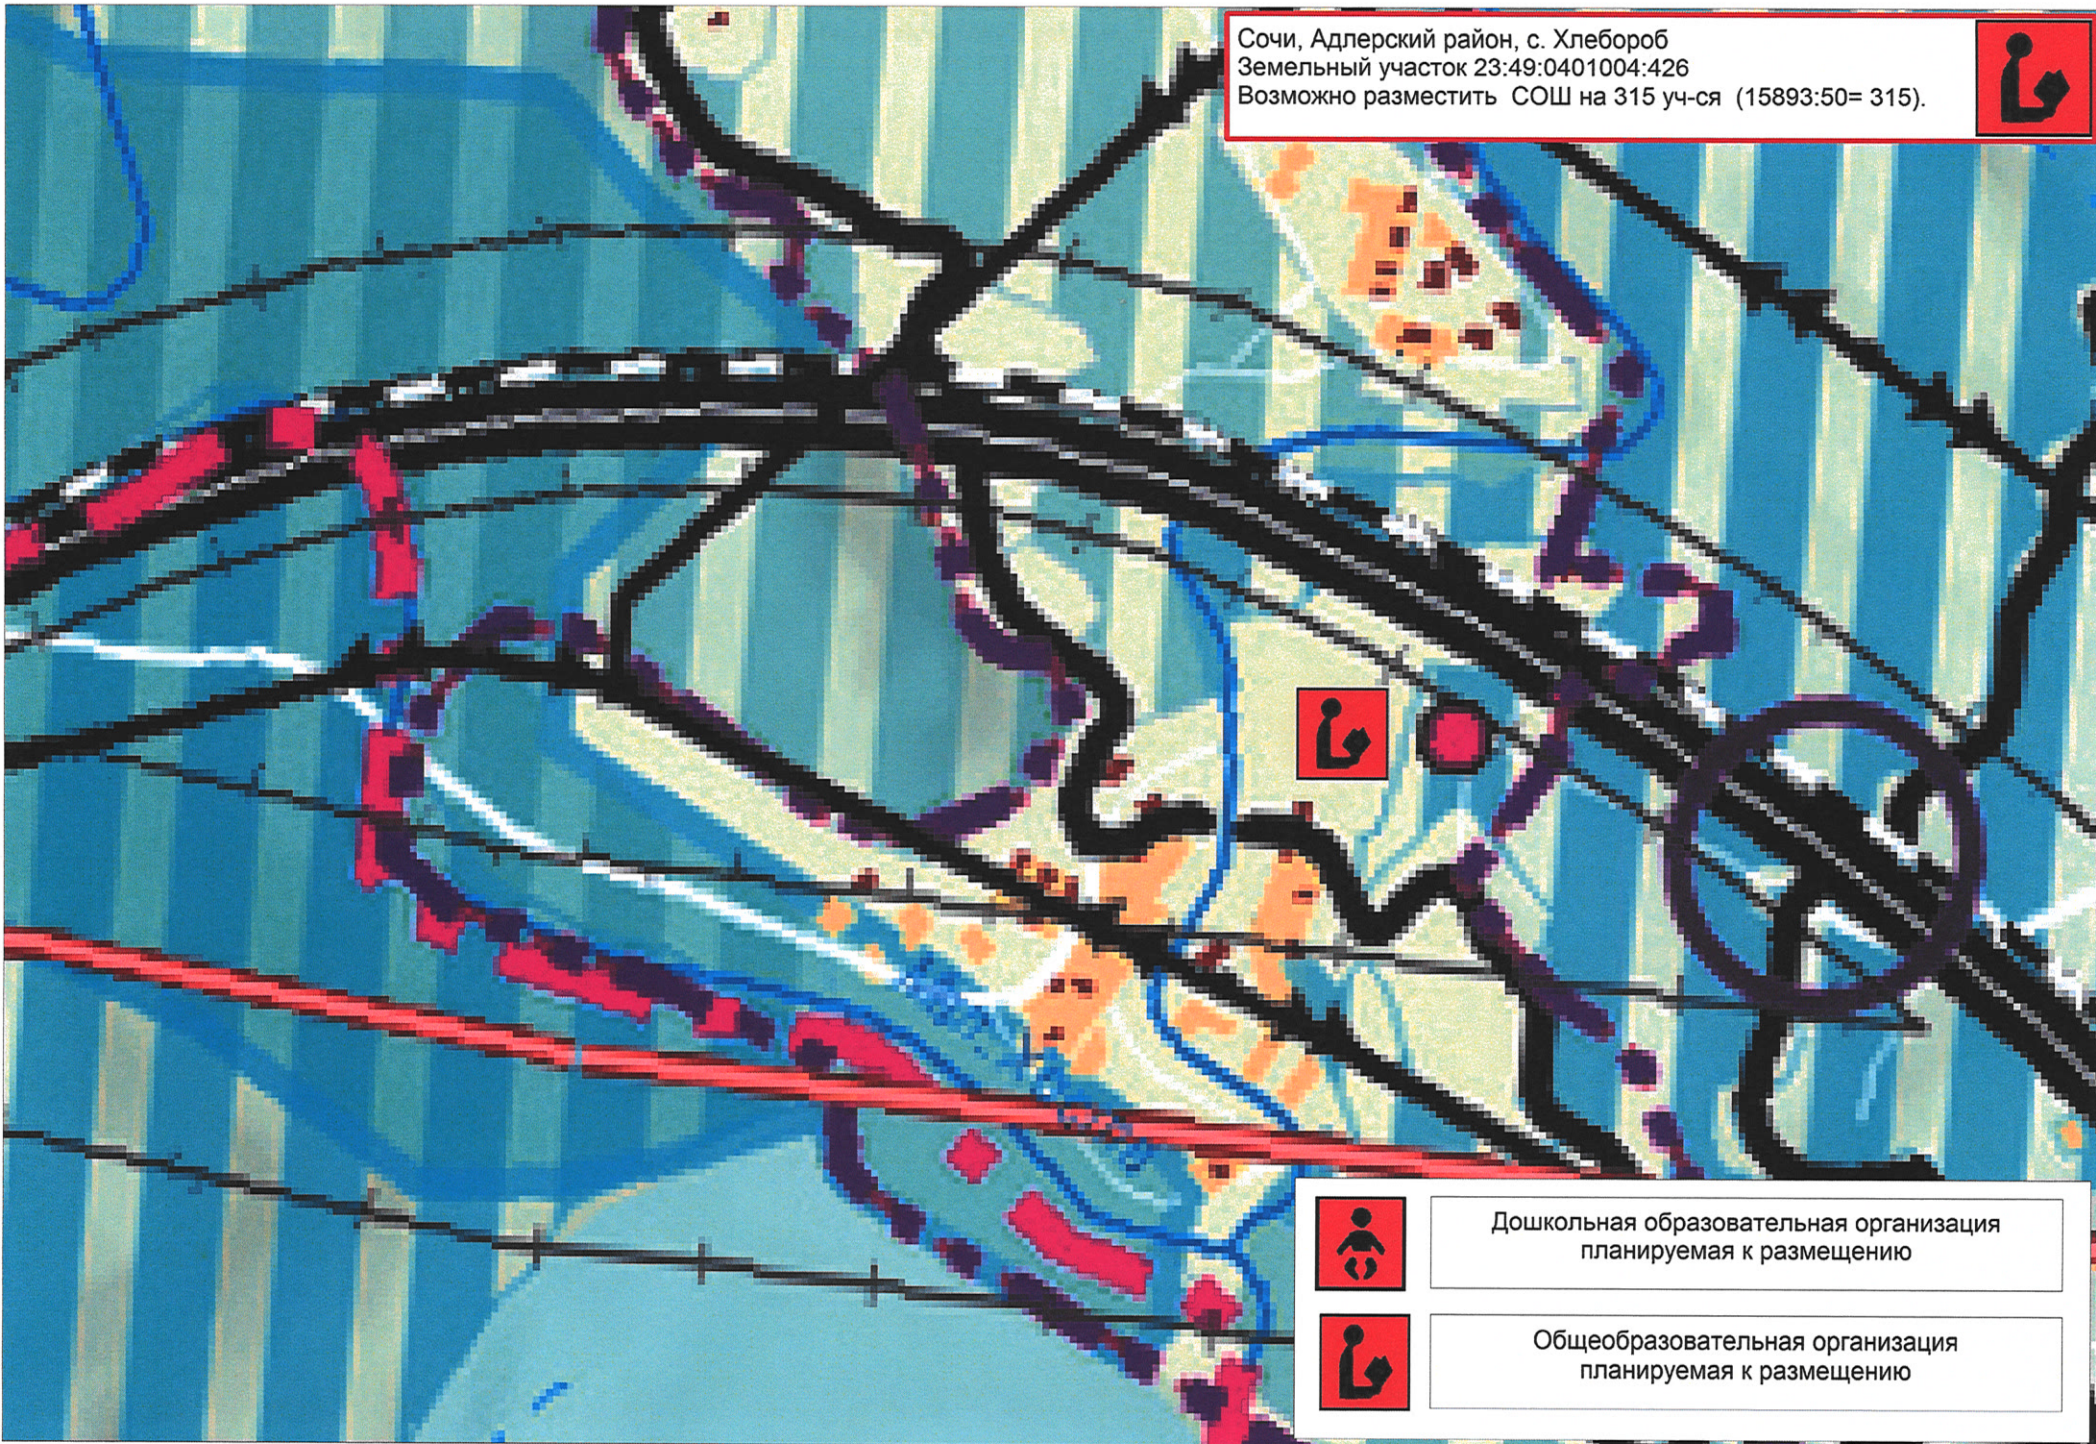

Сочи, Адлерский район, с. Хлебороб
Земельный участок 23:49:0401004:426
Возможно разместить СОШ на 315 уч-ся (15893:50= 315).

Дошкольная образовательная организация
планируемая к размещению

Общеобразовательная организация
планируемая к размещению