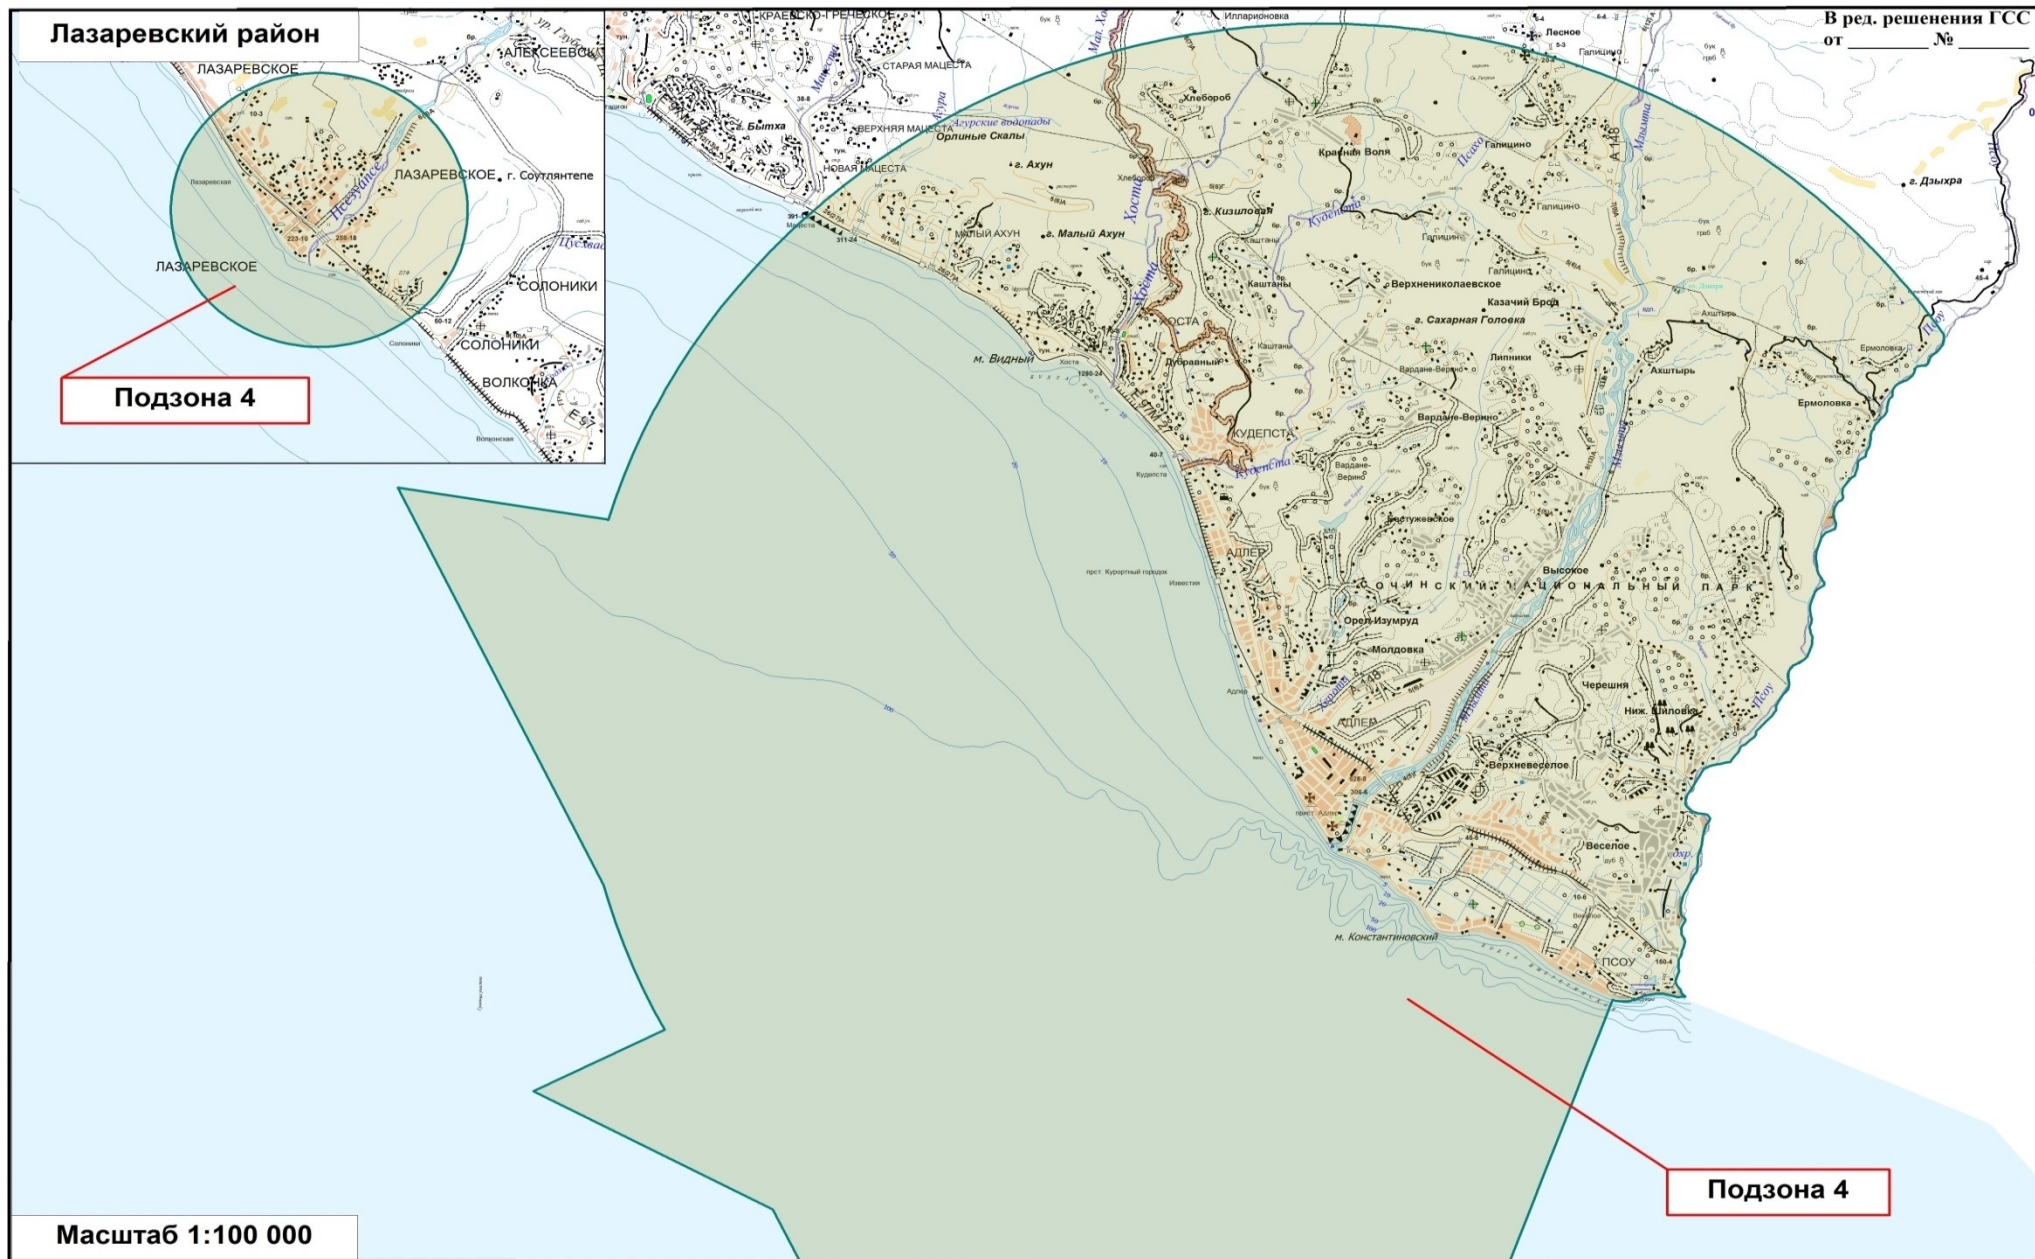

**Карта границ зон с особыми условиями использования территории санитарно-защитные зоны от стационарных техногенных источников зоны ограничений от динамических техногенных источников охранные зоны инженерных коммуникаций, в границах которой предусматривается приаэродромная территория аэродрома Сочи – Подзона 4**

«Приложение № 3 к приложению «Карта границ зон с особыми условиями использования территории санитарно-защитные зоны от стационарных техногенных источников зоны ограничений от динамических техногенных источников охранные зоны инженерных коммуникаций» к Правилам землепользования застройки на территории муниципального образования город-курорт Сочи