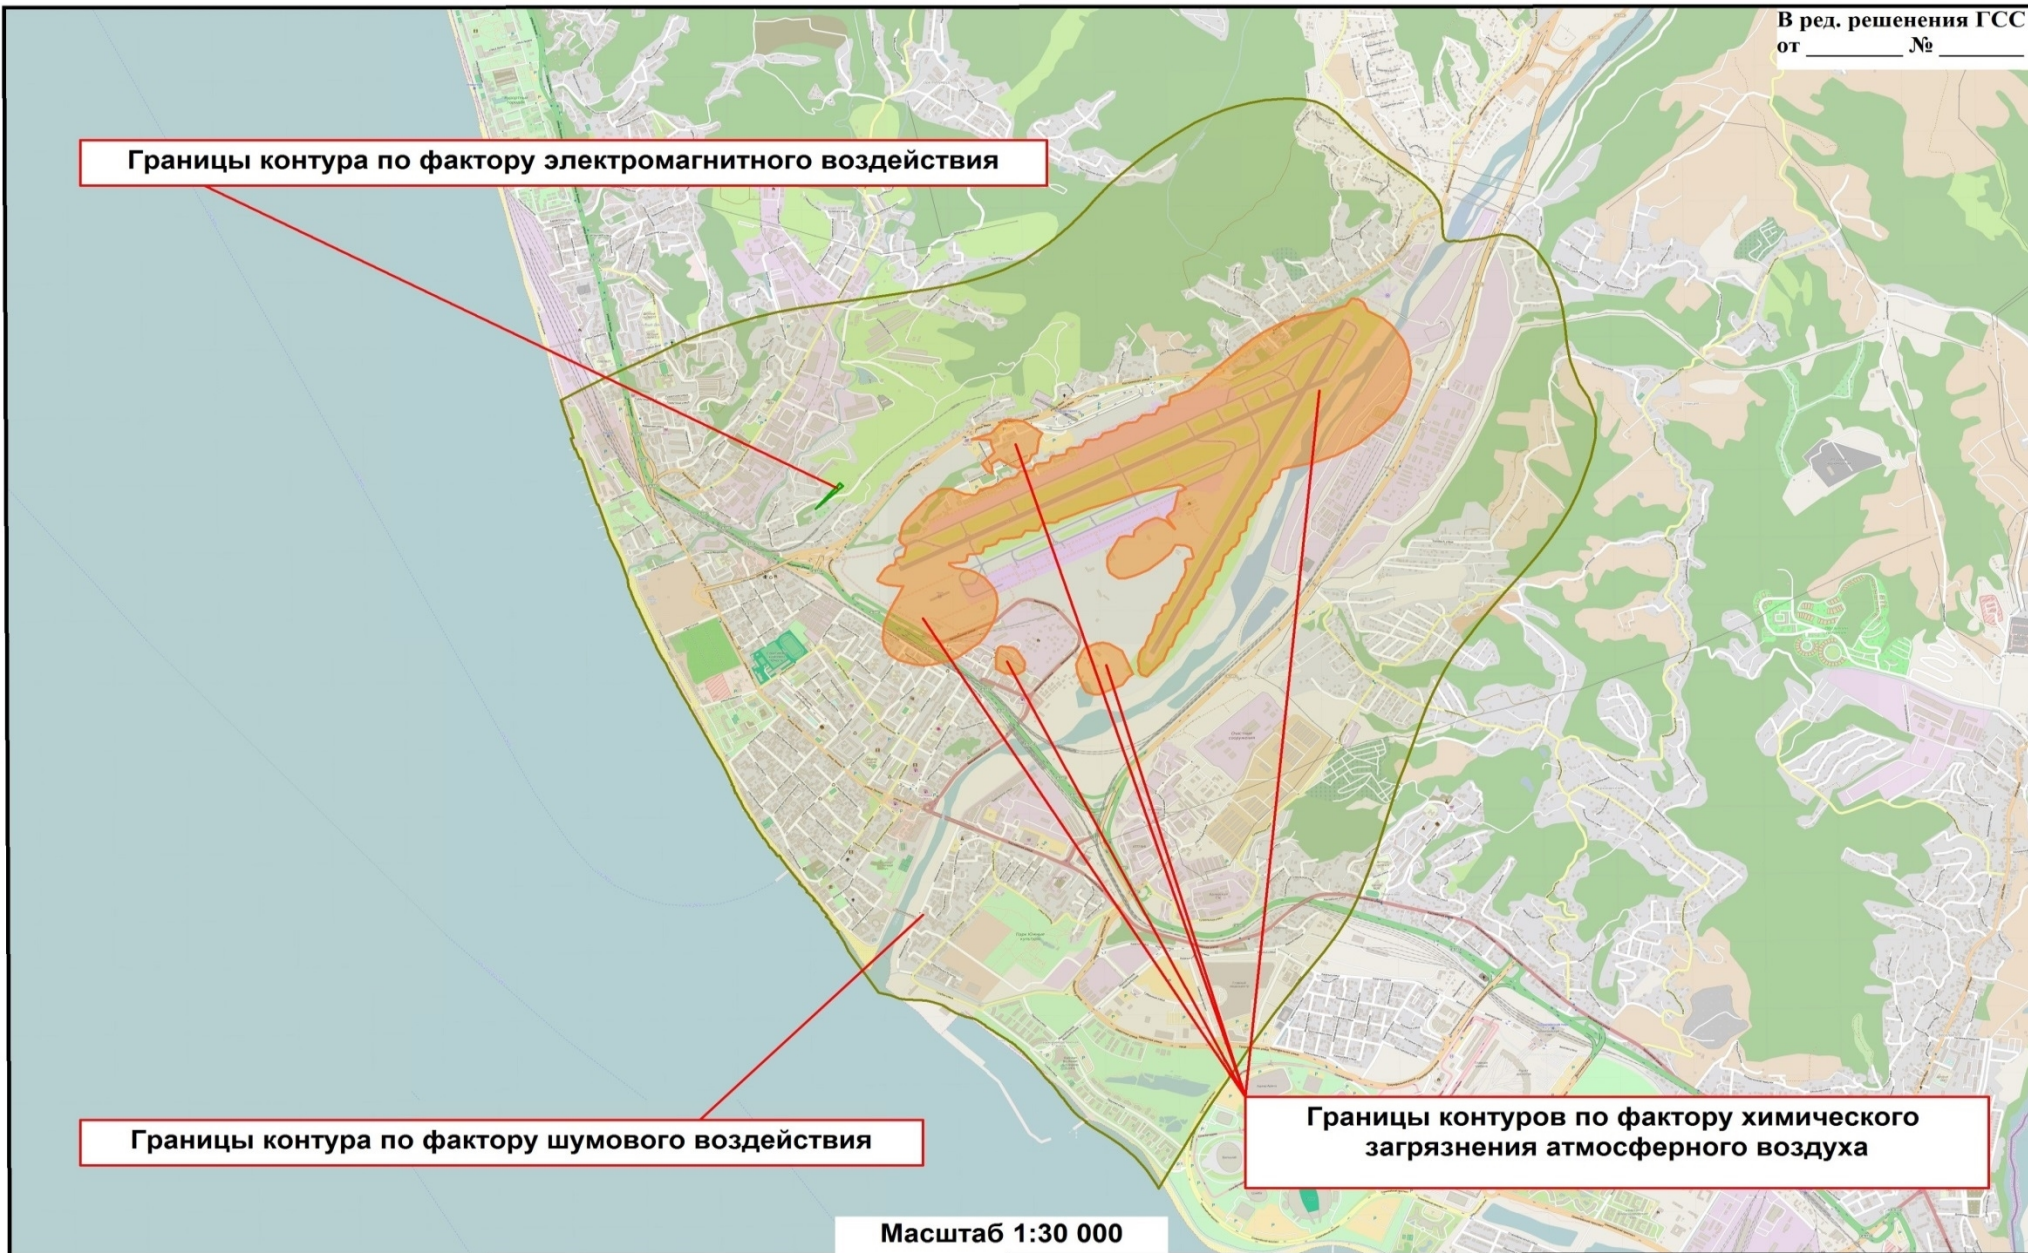

**Карта границ зон с особыми условиями использования территории санитарно-защитные зоны от стационарных техногенных источников зоны ограничений от динамических техногенных источников охранные зоны инженерных коммуникаций, в границах которой предусматривается приаэродромная территория аэродрома Сочи – Подзона 7**

«Приложение № 5 к приложению «Карта границ зон с особыми условиями использования территории санитарно-защитные зоны от стационарных техногенных источников зоны ограничений от динамических техногенных источников охранные зоны инженерных коммуникаций» к Правилам землепользования застройки на территории муниципального образования город-курорт Сочи