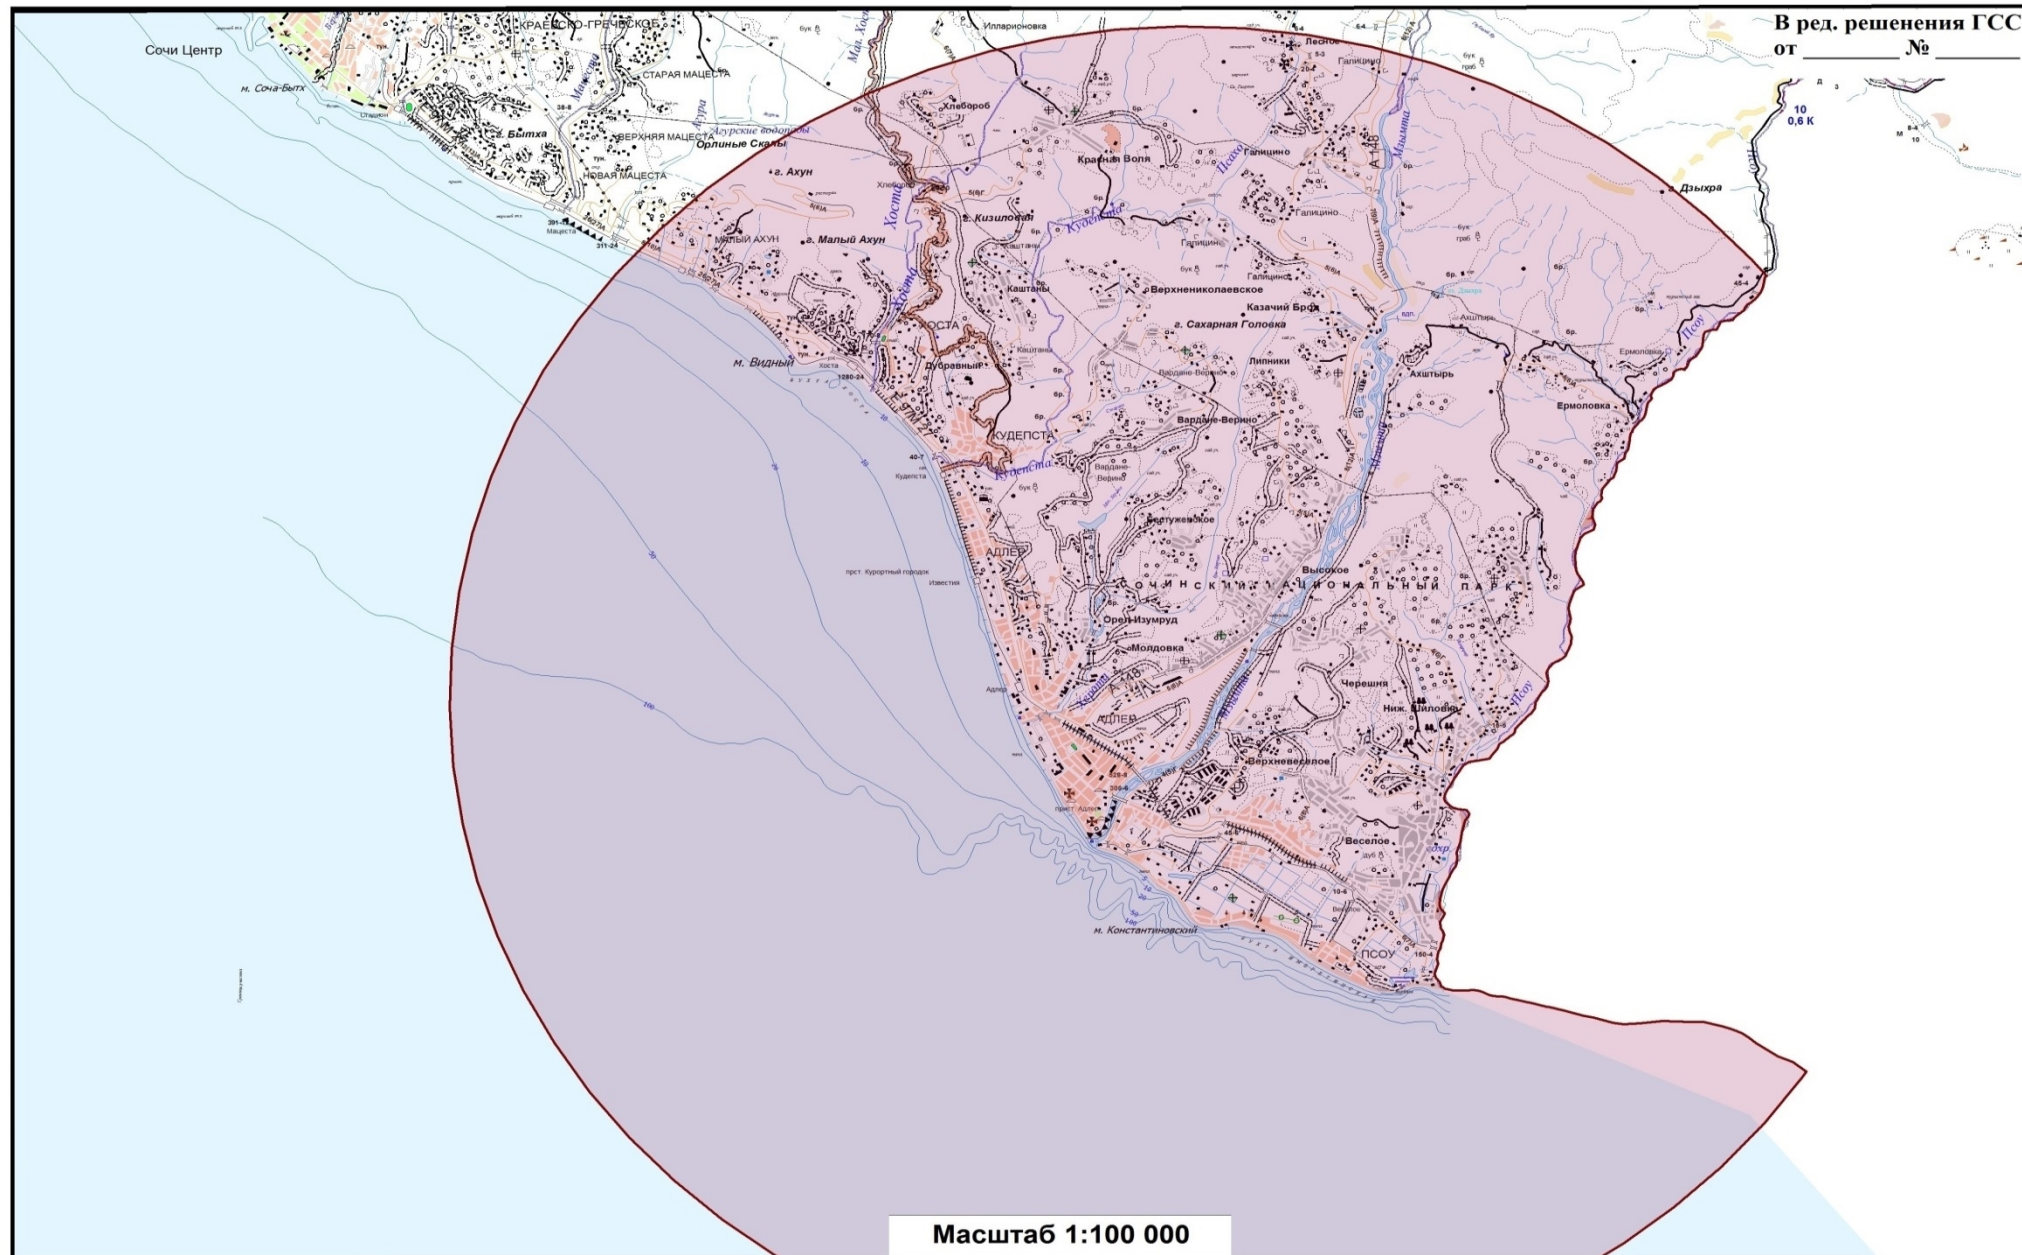

Карта границ зон с особыми условиями использования территории санитарно-защитные зоны от стационарных техногенных источников зоны ограничений от динамических техногенных источников охранные зоны инженерных коммуникаций, в границах которой предусматривается приаэродромная территория аэродрома Сочи – Подзона 5, 6

«Приложение № 4 к приложению «Карта границ зон с особыми условиями использования территории санитарно-защитные зоны от стационарных техногенных источников зоны ограничений от динамических техногенных источников охранные зоны инженерных коммуникаций» к Правилам землепользования застройки на территории муниципального образования город-курорт Сочи