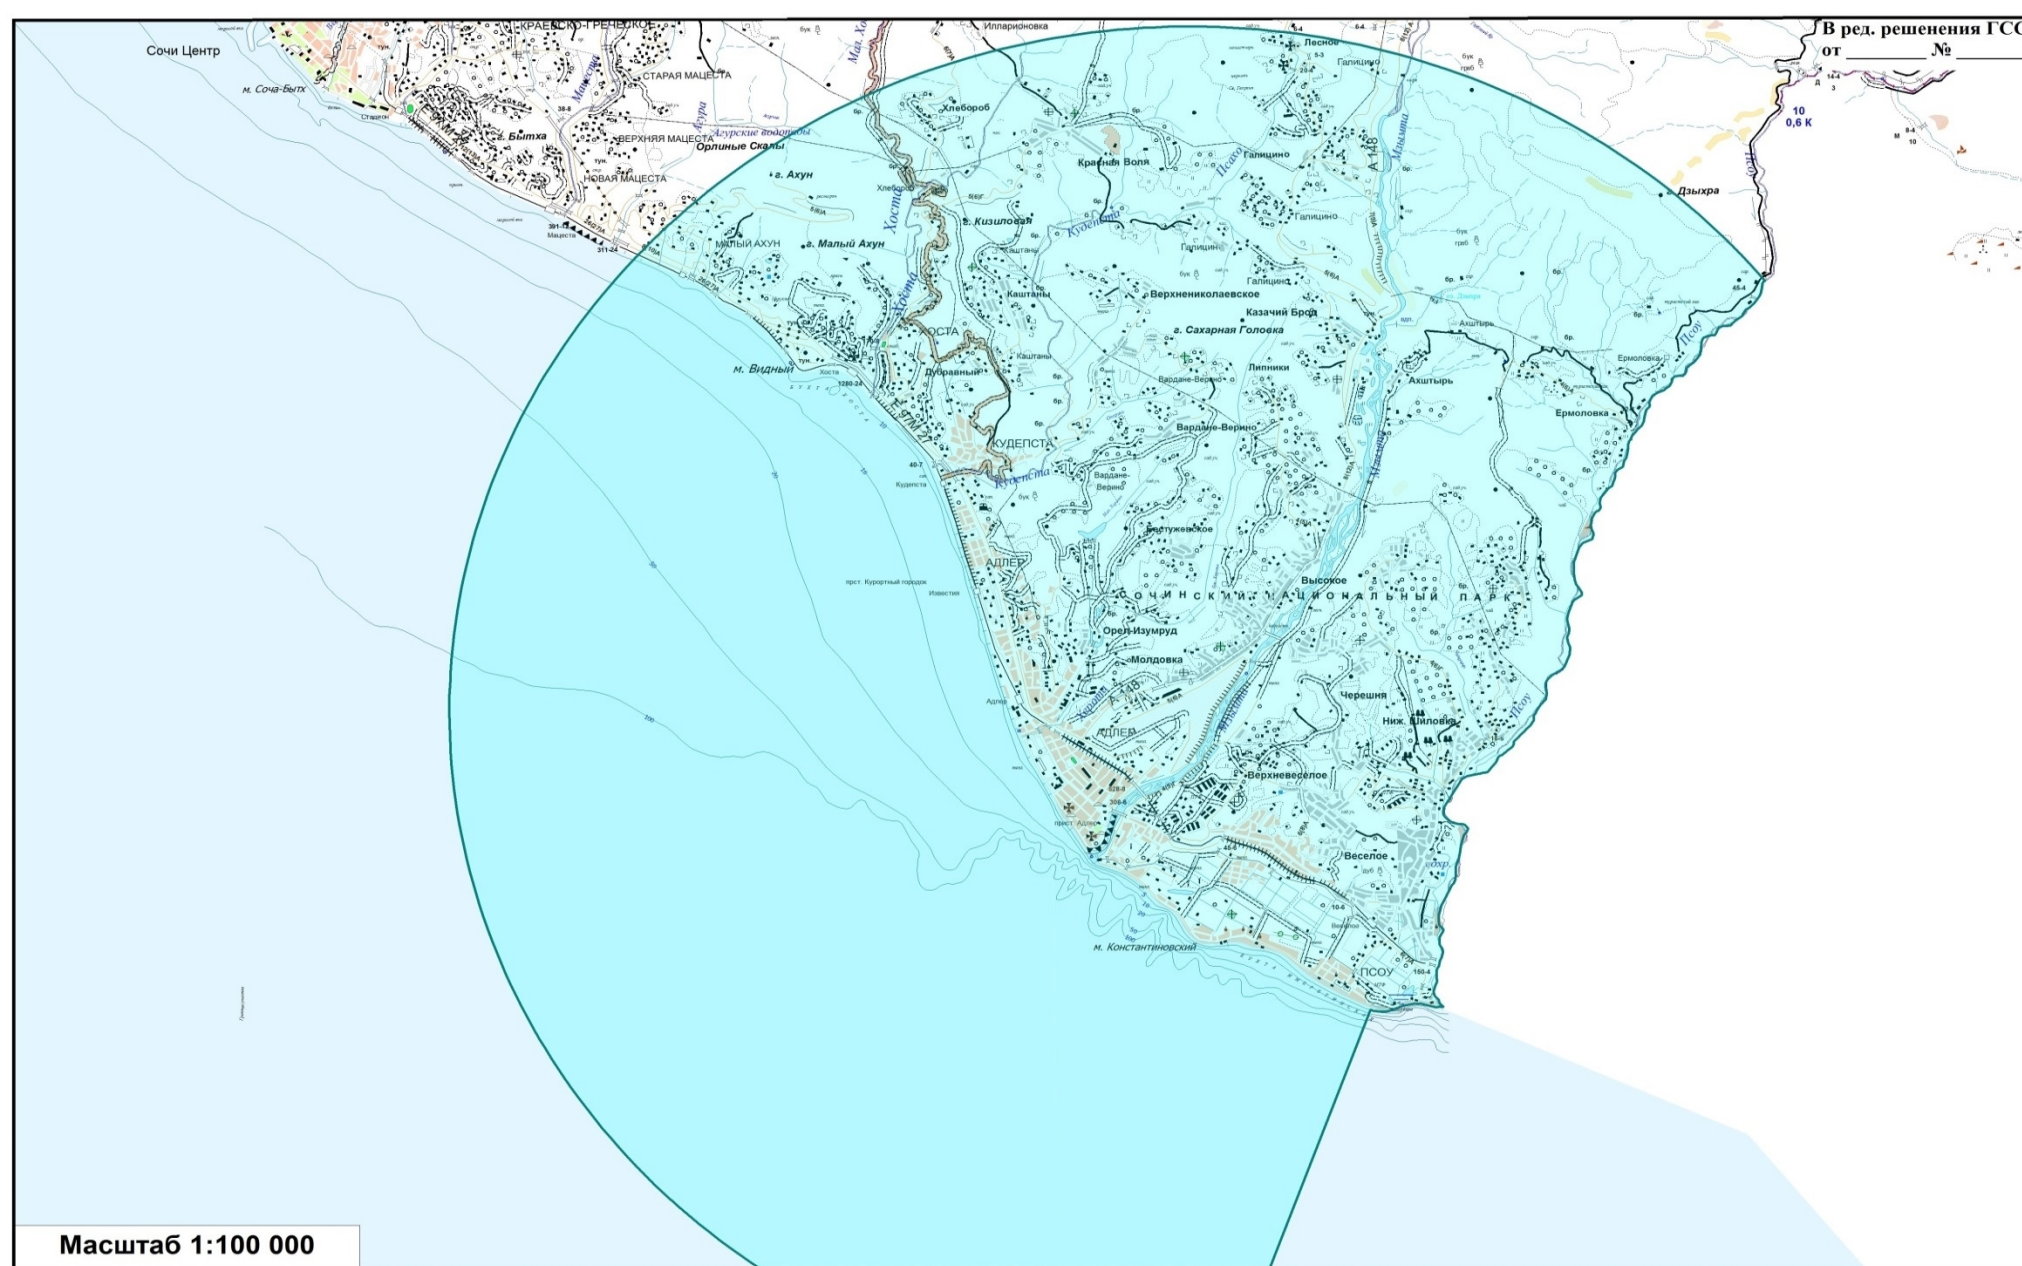

**Карта границ зон с особыми условиями использования территории санитарно-защитные зоны от стационарных техногенных источников зоны ограничений от динамических техногенных источников охранные зоны инженерных коммуникаций, в границах которой предусматривается приаэродромная территория аэродрома Сочи – Подзона 3**

«Приложение № 2 к приложению «Карта границ зон с особыми условиями использования территории санитарно-защитные зоны от стационарных техногенных источников зоны ограничений от динамических техногенных источников охранные зоны инженерных коммуникаций» к Правилам землепользования застройки на территории муниципального образования город-курорт Сочи