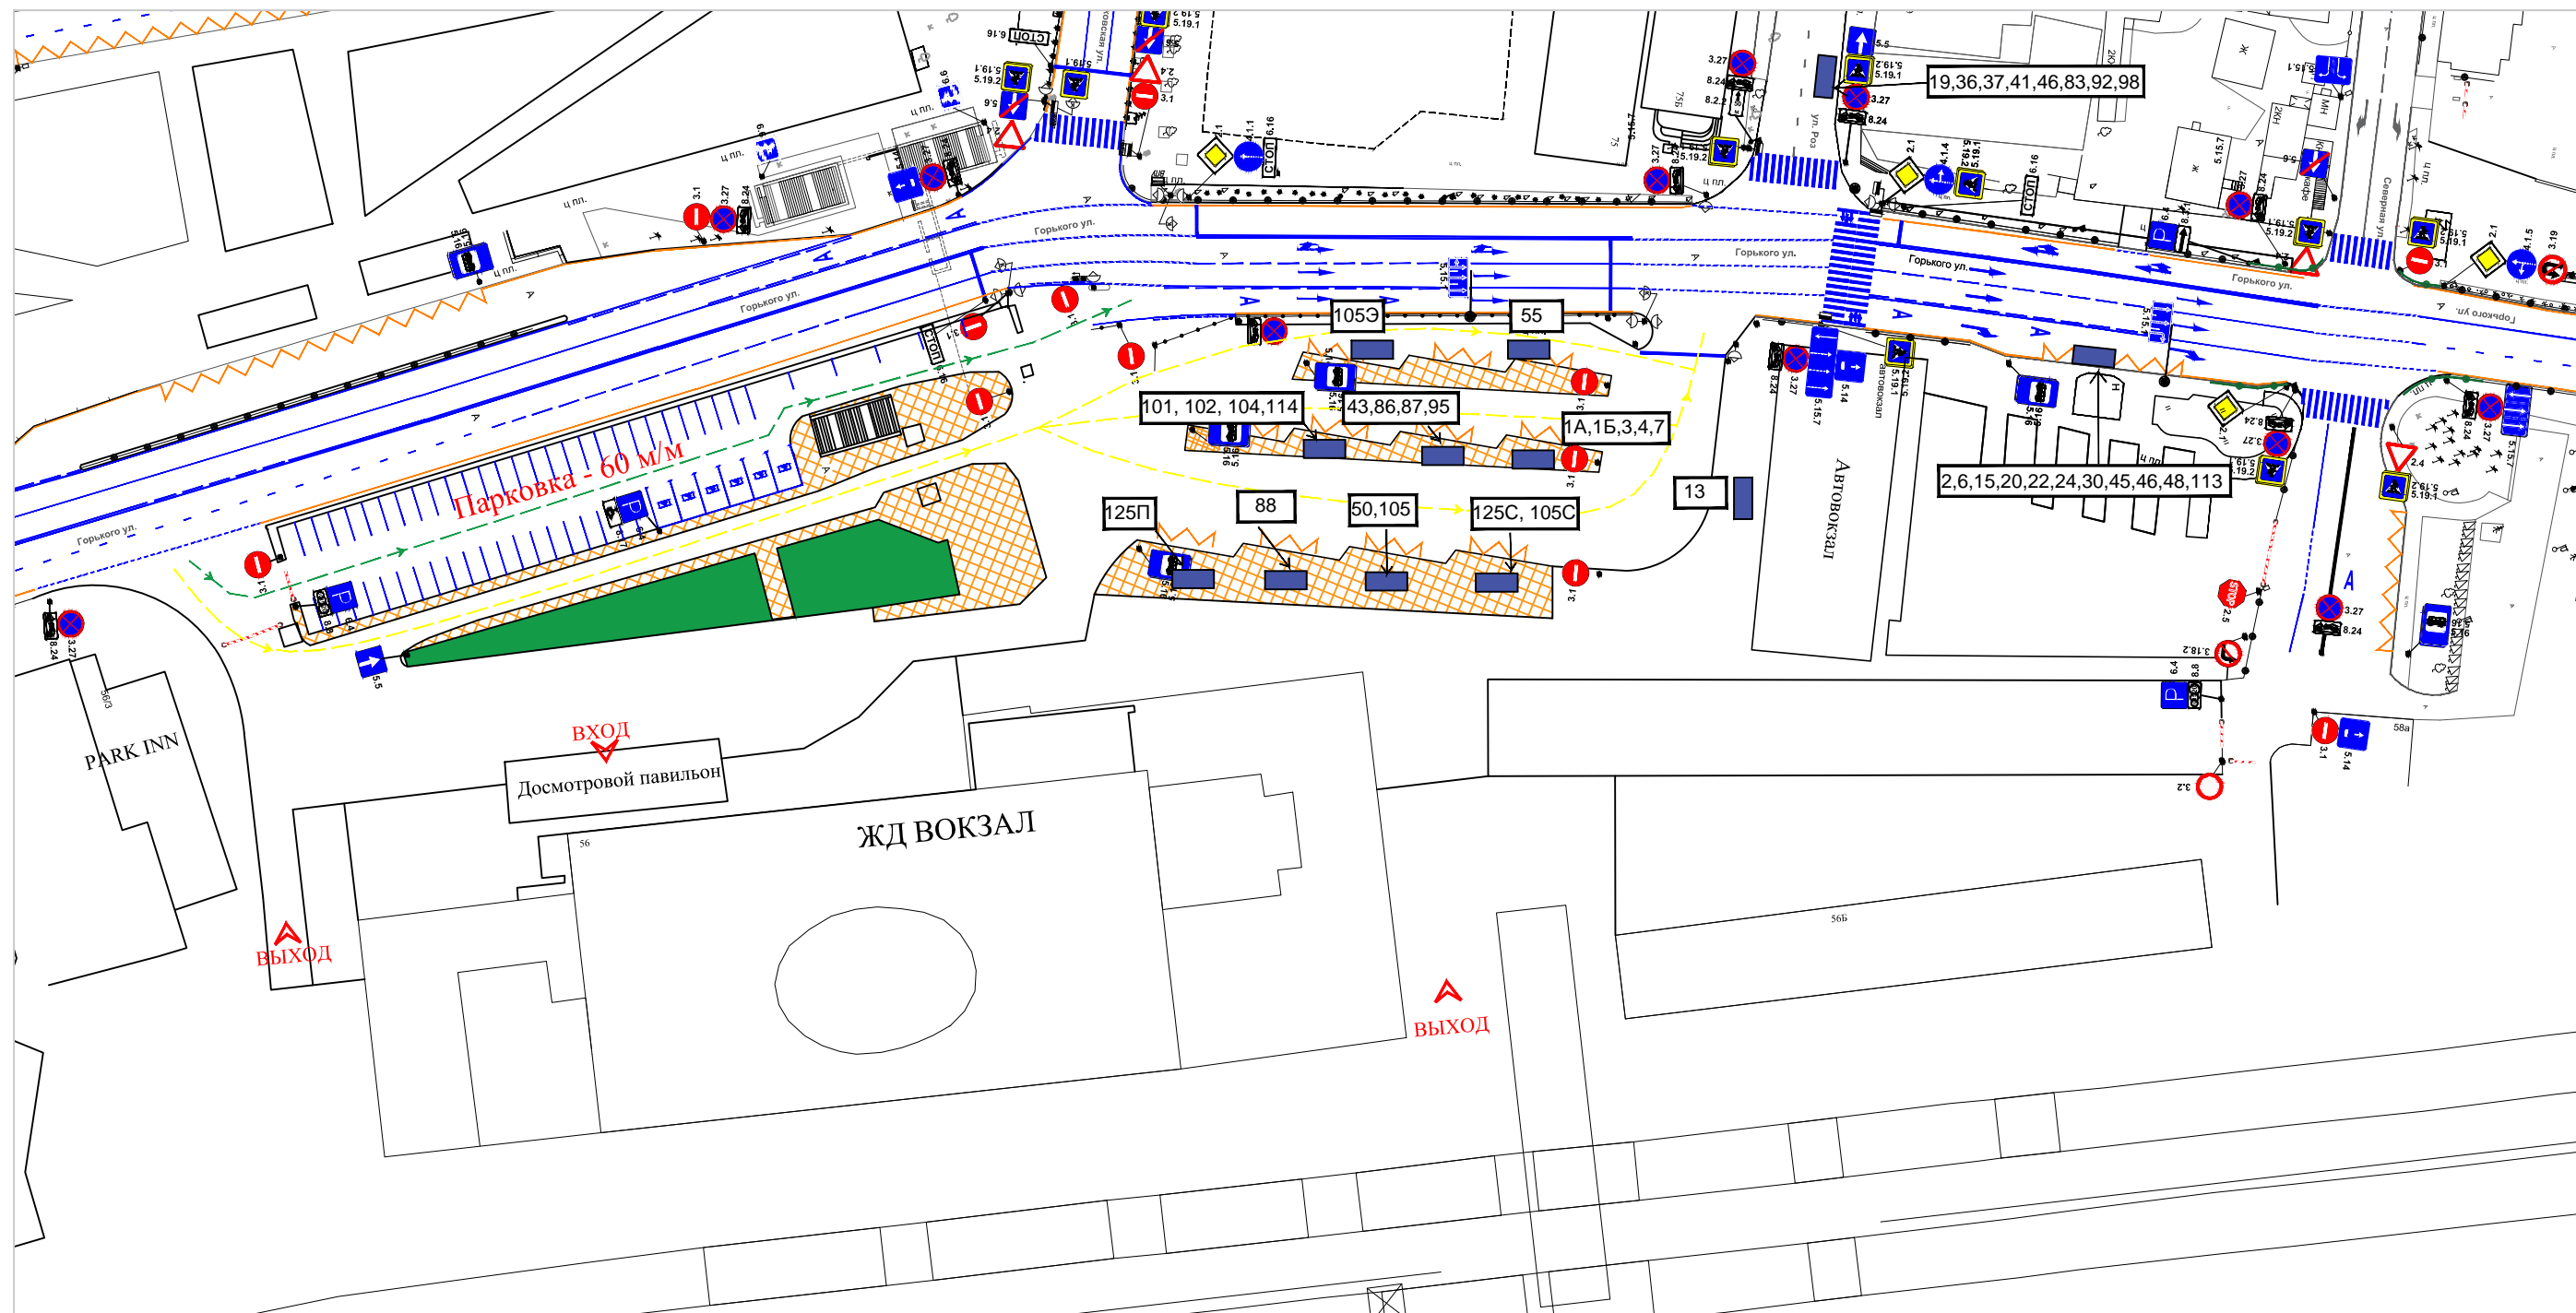

# Схема размещения остановочных пунктов на ЖД вокзале Сочи

Условные обозначения:

- ▶— - маршрут движения индивидуального транспорта
- ▶— - маршрут движения общественного транспорта
- -▶- - - маршрут движения такси